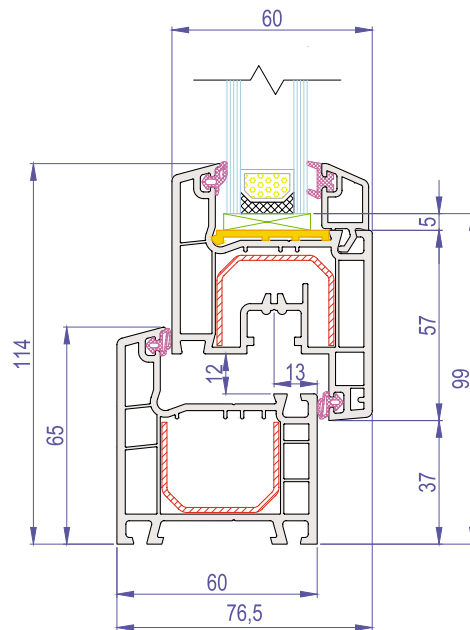

группа профилей Ideal-2000 / Идеал-2000

Praktisch / Практиш
IDEAL 2000

Рама 120005 Створка 120022 Импост 120041

- 3-камерная профильная система
- монтажная глубина 60 мм
- возможность установки стеклопакета толщиной до 33 мм
- сопротивление теплопередаче $0,62 \text{ м}^2 \text{ }^\circ\text{C}/\text{Вт}$
- 2 контура уплотнения предотвращают потери тепла, задерживают потоки воздуха, пыль и влагу и создают приятный климат в помещении
- диапазон температур от -60 до $+70^\circ\text{C}$
- экологичный профиль (без свинца)