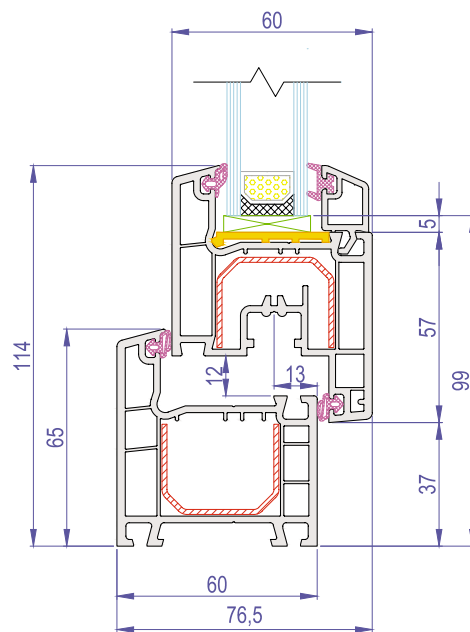

Рама 120005 Створка 120022 Импост 120041

- 3-камерная профильная система
- монтажная глубина 60 мм
- возможность установки стеклопакета толщиной до 33 мм
- сопротивление теплопередаче 0,62 м² °С/Вт
- 2 контура уплотнения предотвращают потери тепла, задерживают потоки воздуха, пыль и влагу и создают приятный климат в помещении
- диапазон температур от -60 до +70°C
- экологичный профиль (без свинца)