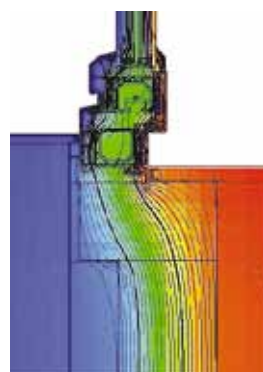

группа профилей Ideal-4000 / Идеал-4000

*Exzellent / Экселент*  
IDEAL 4000

Рама 140007 Створка 140028 Импост 140041

- 5-камерная профильная система
- монтажная глубина 70 мм
- возможность установки стеклопакета толщиной до 41 мм
- сопротивление теплопередаче 0,78 м<sup>2</sup> °C/Вт
- 2 контура уплотнения предотвращают потери тепла, задерживают потоки воздуха, пыль и влагу и создают приятный климат в помещении
- диапазон температур от -60 до +70°C
- экологичный профиль (без свинца)