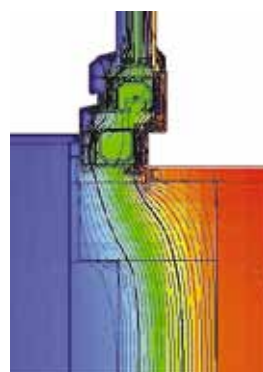

группа профилей Ideal-4000 / Идеал-4000

Exzellent / Экселент
IDEAL 4000

Рама 140007 Створка 140028 Импост 140041

- 5-камерная профильная система
- монтажная глубина 70 мм
- возможность установки стеклопакета толщиной до 41 мм
- сопротивление теплопередаче 0,78 м² °C/Вт
- 2 контура уплотнения предотвращают потери тепла, задерживают потоки воздуха, пыль и влагу и создают приятный климат в помещении
- диапазон температур от -60 до +70°C
- экологичный профиль (без свинца)