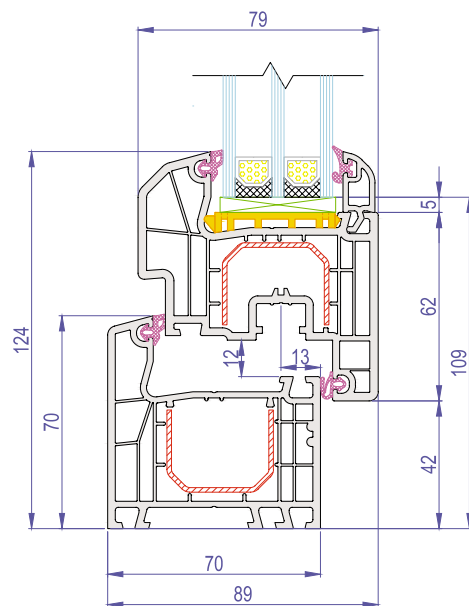

группа профилей Ideal-4000 / Идеал-4000

Exzellent / Экселент
IDEAL 4000

Рама 140007 Створка 140028 Импост 140041

- 5-камерная профильная система
- монтажная глубина 70 мм
- возможность установки стеклопакета толщиной до 41 мм
- сопротивление теплопередаче 0,78 м² °C/Вт
- 2 контура уплотнения предотвращают потери тепла, задерживают потоки воздуха, пыль и влагу и создают приятный климат в помещении
- диапазон температур от -60 до +70°C
- экологичный профиль (без свинца)