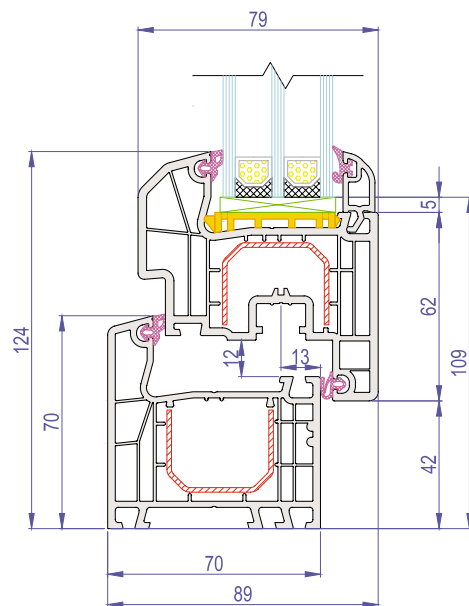

группа профилей Ideal-4000 / Идеал-4000

*Exzellent / Экселент*  
IDEAL 4000

Рама 140007 Створка 140028 Импост 140041

- 5-камерная профильная система
- монтажная глубина 70 мм
- возможность установки стеклопакета толщиной до 41 мм
- сопротивление теплопередаче 0,78 м<sup>2</sup> °C/Вт
- 2 контура уплотнения предотвращают потери тепла, задерживают потоки воздуха, пыль и влагу и создают приятный климат в помещении
- диапазон температур от -60 до +70°C
- экологичный профиль (без свинца)